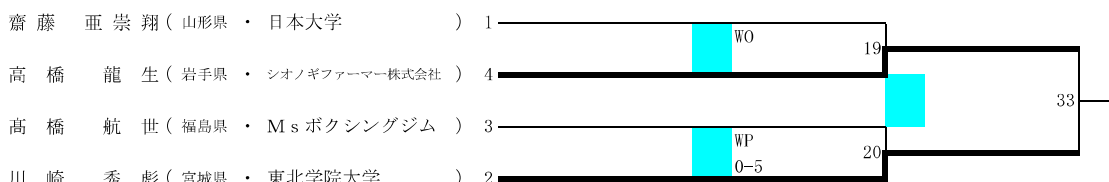

B級

L級

LW級

W級

M級

LI級

皆川 大弥（岩手県・岩手大学） 1

成年女子