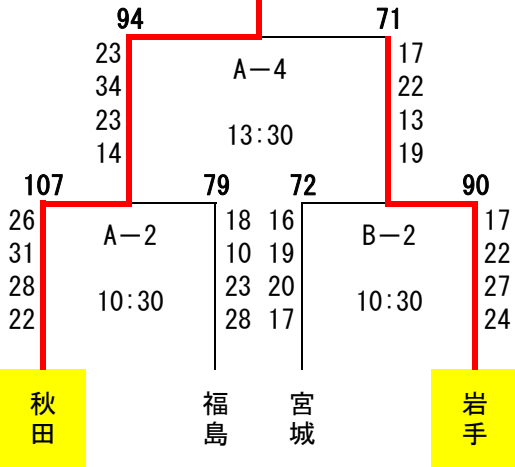

## 決勝トーナメント

《成年男子》 秋田 3年連続27回目

《少年男子》 宮城 2年ぶり9回目

山形

《成年女子》 山形 2年連続12回目

《少年女子》 青森 初優勝

秋田

(注) 1)各種別毎1位7点、2位5点、3位3.5点、5位1.5点とする。

2)女子の順位は、成年女子、少年女子の得点を合計したもの。

3)総合の順位は4種類の得点を合計したもの。但し同点の場合は順位を共有し、次の順位を次位とする。

4)男女総合成績第1位から第3位までの県に表彰状を、第1位の県に東北総合体育大会会長トロフィー(持ち回り)を授与する。

5)各種別の第1位から第3位まで賞状を授与する。

(様式B)