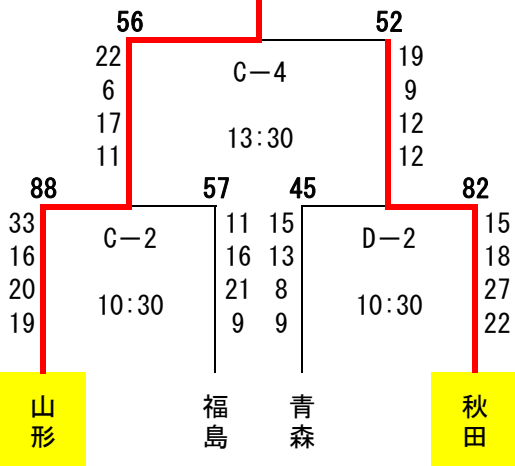

## 決勝トーナメント

《成年男子》 秋田 3年連続27回目

《少年男子》 宮城 2年ぶり9回目

山形

《成年女子》 山形 2年連続12回目

《少年女子》 青森 初優勝

秋田

### ■競技成績一覧表

種別 県名	成年男子		成年女子		少年男子		少年女子		女子得点	女子順位	総合得点	総合順位
	順位	得点	順位	得点	順位	得点	順位	得点				
青森	5	1.5	3	3.5	5	1.5	1	7	10.5	1	13.5	3
秋田	1	7	2	5	3	3.5	3	3.5	8.5	2	19	1
岩手	2	5	5	1.5	2	5	5	1.5	3	6	13	5
山形	5	1.5	1	7	3	3.5	5	1.5	8.5	2	13.5	3
宮城	3	3.5	5	1.5	1	7	2	5	6.5	5	17	2
福島	3	3.5	3	3.5	5	1.5	3	3.5	7	4	12	6

(注) 1)各種別毎1位7点、2位5点、3位3.5点、5位1.5点とする。

2)女子の順位は、成年女子、少年女子の得点を合計したもの。

3)総合の順位は4種類の得点を合計したもの。但し同点の場合は順位を共有し、次の順位を次位とする。

4)男女総合成績第1位から第3位までの県に表彰状を、第1位の県に東北総合体育大会会長トロフィー(持ち回り)を授与する。

5)各種別の第1位から第3位まで賞状を授与する。

(様式B)