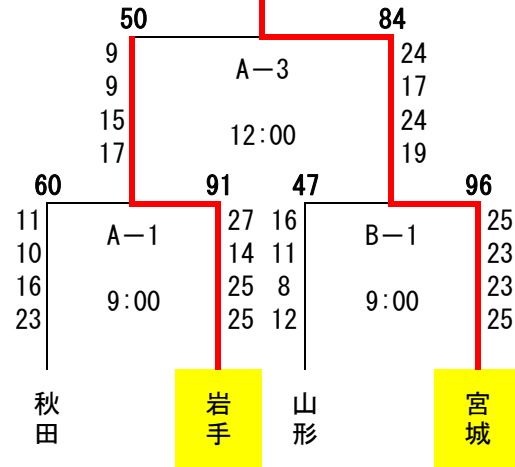

## 決勝トーナメント

《成年男子》 秋田 3年連続27回目

《少年男子》 宮城 2年ぶり9回目

山形

《成年女子》 山形 2年連続12回目

《少年女子》 青森 初優勝

秋田

### ■競技成績一覧表

種別 県名	成年男子		成年女子		少年男子		少年女子		女子得点	女子順位	総合得点	総合順位
	順位	得点	順位	得点	順位	得点	順位	得点				
青森	5	1.5	3	3.5	5	1.5	1	7	10.5	1	13.5	3
秋田	1	7	2	5	3	3.5	3	3.5	8.5	2	19	1
岩手	2	5	5	1.5	2	5	5	1.5	3	6	13	5
山形	5	1.5	1	7	3	3.5	5	1.5	8.5	2	13.5	3
宮城	3	3.5	5	1.5	1	7	2	5	6.5	5	17	2
福島	3	3.5	3	3.5	5	1.5	3	3.5	7	4	12	6

(注) 1)各種別毎1位7点、2位5点、3位3.5点、5位1.5点とする。

2)女子の順位は、成年女子、少年女子の得点を合計したもの。

3)総合の順位は4種類の得点を合計したもの。但し同点の場合は順位を共有し、次の順位を次位とする。

4)男女総合成績第1位から第3位までの県に表彰状を、第1位の県に東北総合体育大会会長トロフィー(持ち回り)を授与する。

5)各種別の第1位から第3位まで賞状を授与する。

(様式B)