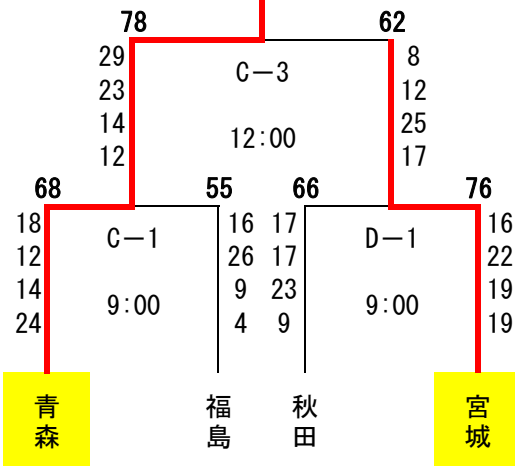

## 決勝トーナメント

《成年男子》 秋田 3年連続27回目

《少年男子》 宮城 2年ぶり9回目

山形

《成年女子》 山形 2年連続12回目

《少年女子》 青森 初優勝

秋田

### ■競技成績一覧表

種別 県名	成年男子		成年女子		少年男子		少年女子		女子得点	女子順位	総合得点	総合順位
	順位	得点	順位	得点	順位	得点	順位	得点				
青森	5	1.5	3	3.5	5	1.5	1	7	10.5	1	13.5	3
秋田	1	7	2	5	3	3.5	3	3.5	8.5	2	19	1
岩手	2	5	5	1.5	2	5	5	1.5	3	6	13	5
山形	5	1.5	1	7	3	3.5	5	1.5	8.5	2	13.5	3
宮城	3	3.5	5	1.5	1	7	2	5	6.5	5	17	2
福島	3	3.5	3	3.5	5	1.5	3	3.5	7	4	12	6

(注) 1)各種別毎1位7点、2位5点、3位3.5点、5位1.5点とする。

2)女子の順位は、成年女子、少年女子の得点を合計したもの。

3)総合の順位は4種類の得点を合計したもの。但し同点の場合は順位を共有し、次の順位を次位とする。

4)男女総合成績第1位から第3位までの県に表彰状を、第1位の県に東北総合体育大会会長トロフィー(持ち回り)を授与する。

5)各種別の第1位から第3位まで賞状を授与する。

(様式B)