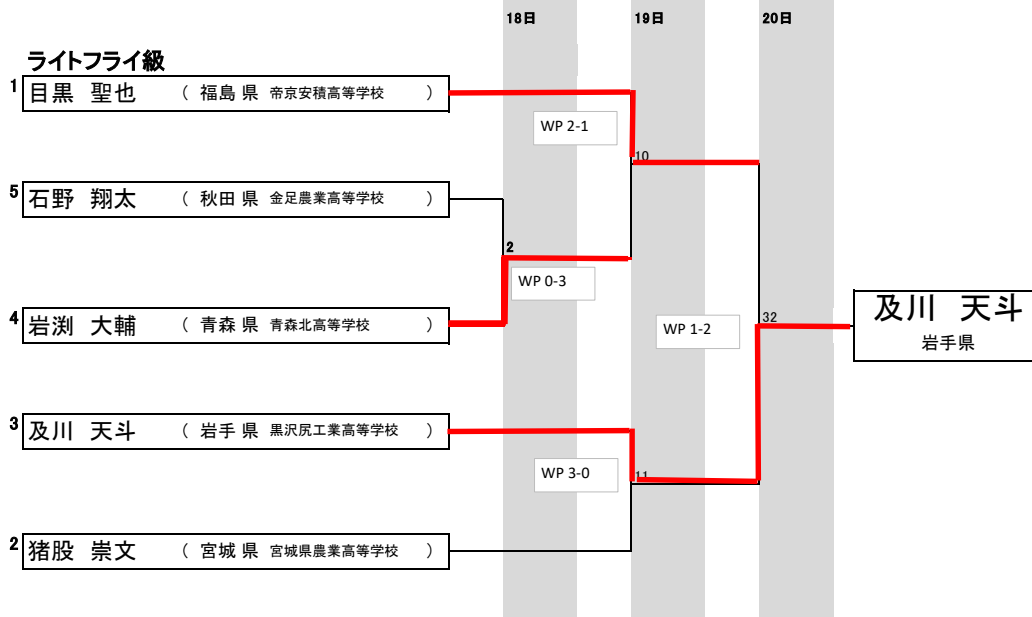

平成29年度国民体育大会東北ブロック大会 兼 第44回東北総合体育大会

平成29年8月18日(金)～20日(日)  
秋田県スポーツ科学センター

■成年女子

フライ級

■少年男子

ピン級

ライトフライ級

フライ級

バンタム級

ライト級

ライトウェルター級

ウェルター級

ミドル級

■成年男子

ライトフライ級

フライ級