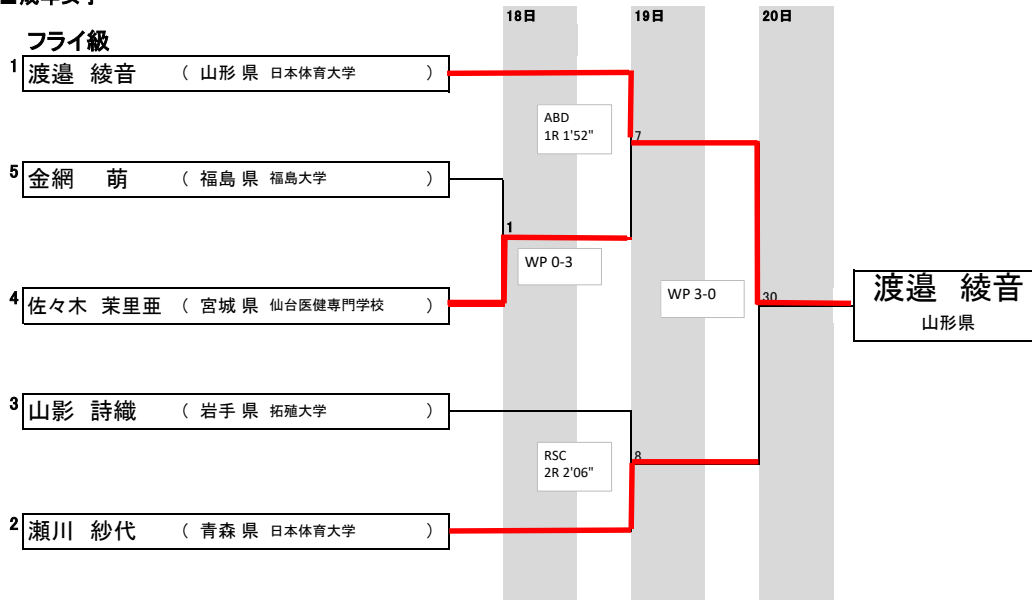

平成29年度国民体育大会東北ブロック大会 兼 第44回東北総合体育大会

平成29年8月18日(金)～20日(日)  
秋田県スポーツ科学センター

■成年女子

フライ級

■少年男子

ピン級

ライトフライ級

フライ級

バンタム級

ライト級

ライトウェルター級

ウェルター級

ミドル級

■成年男子

ライトフライ級

フライ級