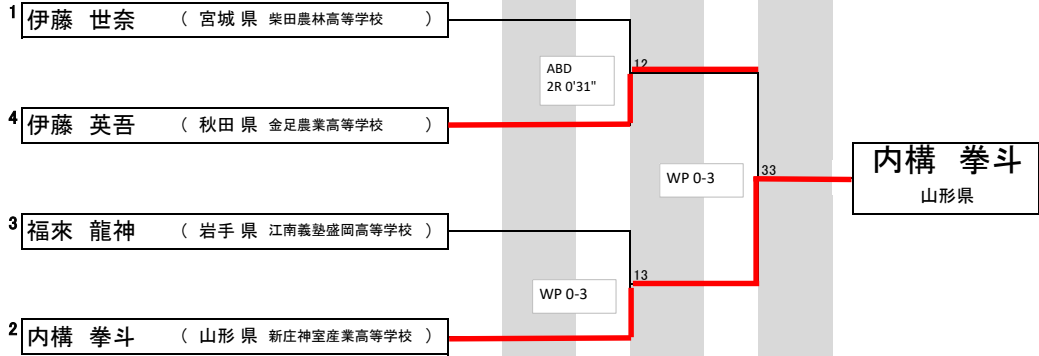

平成29年度国民体育大会東北ブロック大会 兼 第44回東北総合体育大会

平成29年8月18日(金)～20日(日)  
秋田県スポーツ科学センター

■成年女子

フライ級

■少年男子

ピン級

ライトフライ級

フライ級

バンタム級

ライト級

ライトウェルター級

ウェルター級

ミドル級

■成年男子

ライトフライ級

フライ級