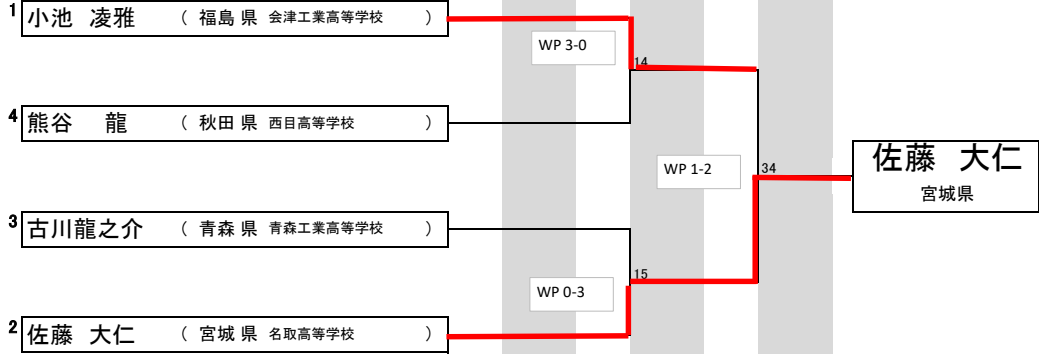

平成29年度国民体育大会東北ブロック大会 兼 第44回東北総合体育大会

平成29年8月18日(金)～20日(日)  
秋田県スポーツ科学センター

■成年女子

フライ級

■少年男子

ピン級

ライトフライ級

フライ級

バンタム級

ライト級

ライトウェルター級

ウェルター級

ミドル級

■成年男子

ライトフライ級

フライ級