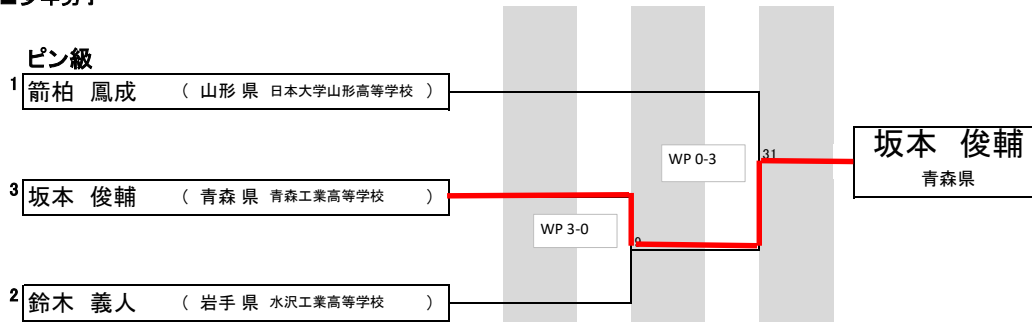

平成29年度国民体育大会東北ブロック大会 兼 第44回東北総合体育大会

平成29年8月18日(金)～20日(日)  
秋田県スポーツ科学センター

■成年女子

フライ級

■少年男子

ピン級

ライトフライ級

フライ級