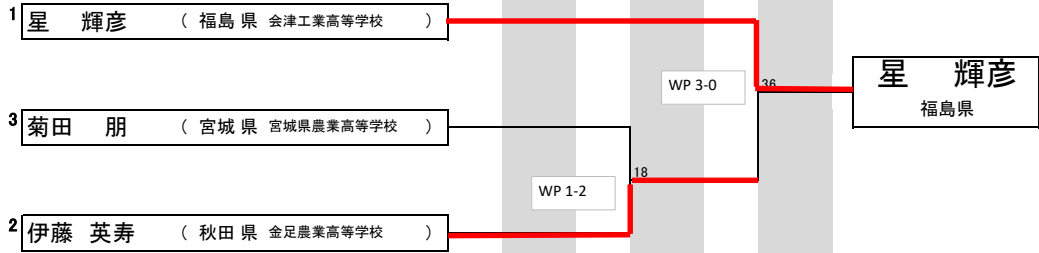

平成29年度国民体育大会東北ブロック大会 兼 第44回東北総合体育大会

平成29年8月18日(金)～20日(日)  
秋田県スポーツ科学センター

■成年女子

フライ級

■少年男子

ピン級

ライトフライ級

フライ級

バンタム級

ライト級

ライトウェルター級

ウェルター級

ミドル級

■成年男子

ライトフライ級

フライ級