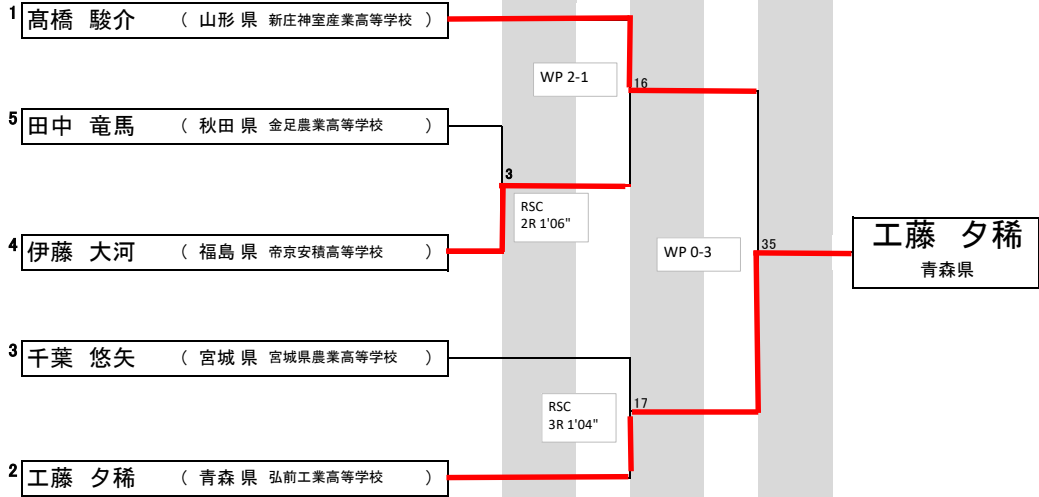

平成29年度国民体育大会東北ブロック大会 兼 第44回東北総合体育大会

平成29年8月18日(金)～20日(日)  
秋田県スポーツ科学センター

■成年女子

フライ級

■少年男子

ピン級

ライトフライ級

フライ級

バンタム級

ライト級

ライトウェルター級

ウェルター級

ミドル級

■成年男子

ライトフライ級

フライ級