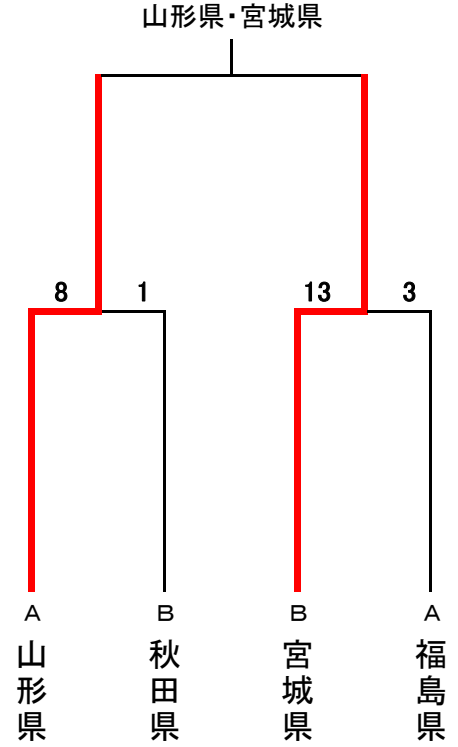

第43回東北総合体育大会ソフトボール競技組合せ表

成年女子

会場 平川市 尾上多目的広場 B球場
会期 平成28年8月20日(土)~21日(日)

【予選リーグ】

【決勝トーナメント】

第43回東北総合体育大会

《大会速報》 試合番号 16

第2日	2016年8月21日	準決勝	平川市	尾上多目的広場	成年女子
開始時間：13時48分	終了時間：15時30分	中断時間：	試合時間：1時間42分		