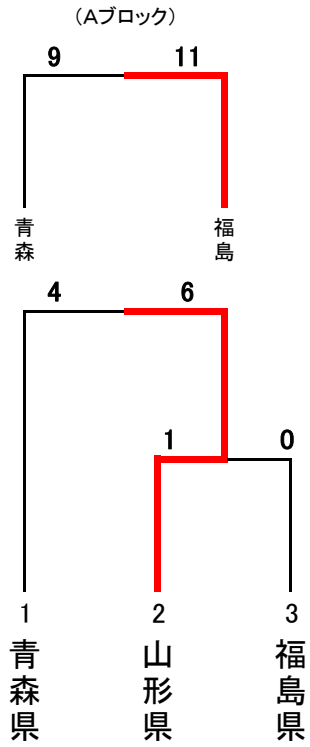

第43回東北総合体育大会ソフトボール競技組合せ表

成年女子

会場 平川市 尾上多目的広場 B球場
会期 平成28年8月20日(土)~21日(日)

【予選リーグ】

【決勝トーナメント】

第43回東北総合体育大会

《大会速報》 試合番号 16

第2日	2016年8月21日	準決勝	平川市	尾上多目的広場	成年女子
開始時間：13時48分	終了時間：15時30分	中断時間：	試合時間：1時間42分		

チーム名	1	2	3	4	5	6	7	8	9	10	11	12	13	14	合計	コメント
宮城県	4	0	1	2	1	1	4								13	
福島県	0	0	3	0	0	0	0								3	

	宮城県	福島県		宮城県	福島県
バッテリー	(投手) 勝 永谷 真衣 伊藤 綾香	(投手) 負 有馬 瞳 渡部恵里花 町野 瑛 宗形 優風	長打 (本塁打・三塁打・二塁打)	(本) 高橋 綾子	(本)
	(捕手) 佐々木菜緒	(捕手) 矢内 麻美		(三) 和島野乃香 高橋 綾子 佐々木菜緒	(三)
				(二) 水戸菜都美 秋野 唯	(二) 阿部 里奈 原田真由美

球審	菊池 昌彦	一塁塁審	佐々木勝雄	記録員	竹村 智美
二塁塁審	小笠原 裕	三塁塁審	浅井 孝明	放送員	岩渕 春佳
副審1	伊藤 新二	副審2			

第43回東北総合体育大会

《大会速報》 試合番号 15

第2日	2016年8月21日	準決勝	平川市	尾上多目的広場	成年女子
開始時間： 12時00分	終了時間： 13時15分	中断時間：	試合時間： 1時間15分		

チーム名	1	2	3	4	5	6	7	8	9	10	11	12	13	14	合計	コメント
山形県	0	1	0	5	2										8	5回コールド
秋田県	0	0	1	0	0										1	