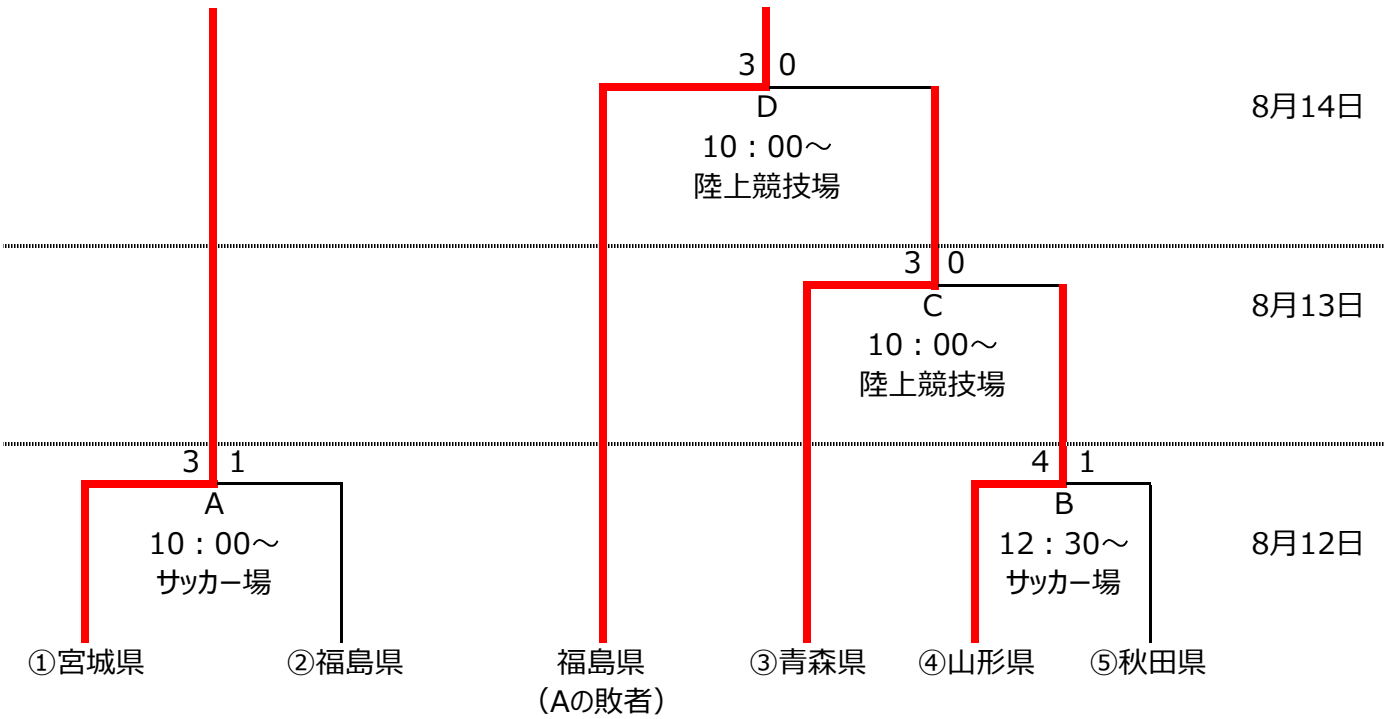

【女子】 本国体出場枠 2チーム

会場： 五戸町ひばり野公園サッカー場  
五戸町ひばり野公園陸上競技場