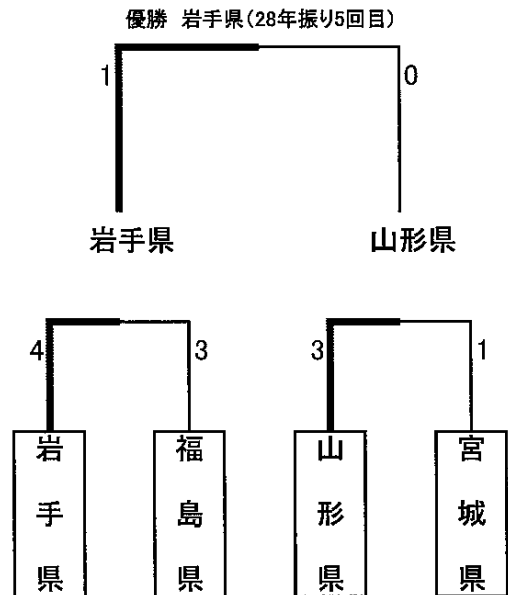

第41回東北総合体育大会ソフトボール競技組み合わせ表

★ 少年男子(十六沼公園スポーツ広場 D球場)

【予選リーグ】

【決勝トーナメント】

★ 少年女子(十六沼公園スポーツ広場 B球場)

【予選リーグ】

【決勝トーナメント】