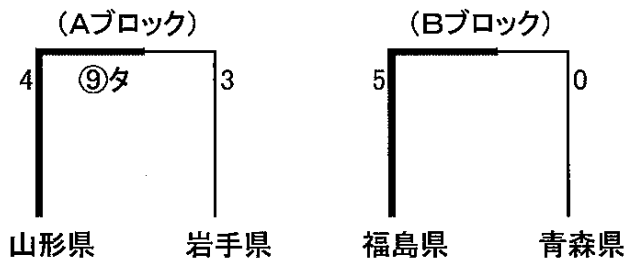

第41回東北総合体育大会ソフトボール競技組み合わせ表

★ 少年男子(十六沼公園スポーツ広場 D球場)

【予選リーグ】

【決勝トーナメント】

★ 少年女子(十六沼公園スポーツ広場 B球場)

【予選リーグ】

【決勝トーナメント】