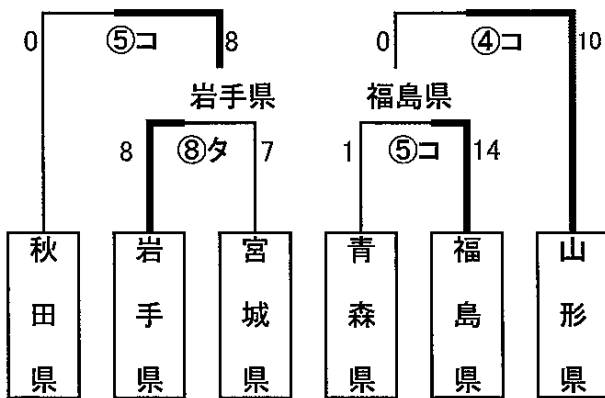

第41回東北総合体育大会ソフトボール競技組み合わせ表

★ 少年男子(十六沼公園スポーツ広場 D球場)

【予選リーグ】

【決勝トーナメント】

★ 少年女子(十六沼公園スポーツ広場 B球場)

【予選リーグ】

【決勝トーナメント】