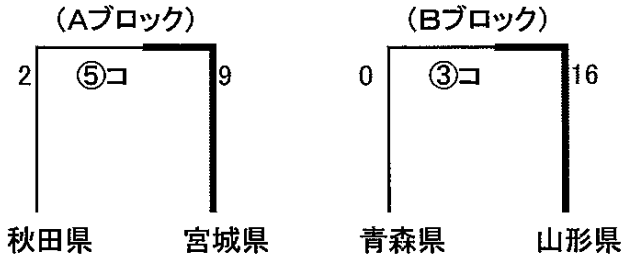

第41回東北総合体育大会ソフトボール競技組み合わせ表

★ 少年男子(十六沼公園スポーツ広場 D球場)

【予選リーグ】

【決勝トーナメント】

★ 少年女子(十六沼公園スポーツ広場 B球場)

【予選リーグ】

【決勝トーナメント】