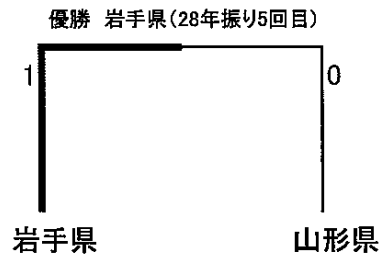

第41回東北総合体育大会ソフトボール競技組み合わせ表

★ 少年男子(十六沼公園スポーツ広場 D球場)

【予選リーグ】

【決勝トーナメント】

★ 少年女子(十六沼公園スポーツ広場 B球場)

【予選リーグ】

【決勝トーナメント】