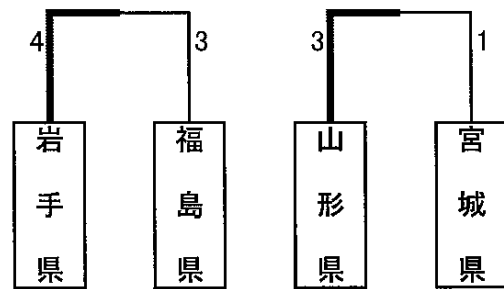

第41回東北総合体育大会ソフトボール競技組み合わせ表

★ 少年男子(十六沼公園スポーツ広場 D球場)

【予選リーグ】

【決勝トーナメント】

★ 少年女子(十六沼公園スポーツ広場 B球場)

【予選リーグ】

【決勝トーナメント】