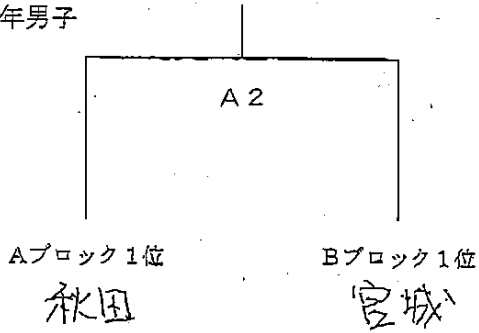

第41回東北総合体育大会バスケットボール競技 組合せ

平成26年8月17日(日)

決勝トーナメント

成年男子