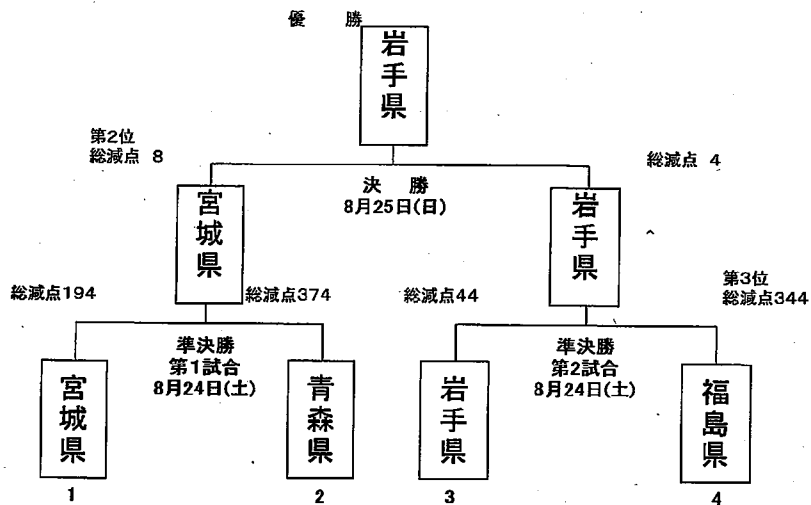

第6競技 少年 団体障害飛越競技

8月24日(土) 準決勝 11:45～ (下見予定時間 11:30～11:40)

8月25日(日) 決勝 12:55～ (下見予定時間 12:40～12:50)

県名	選手名			馬名	馬番号
青森	けたななえ 氣田 奈苗	なかざわあやか 中沢 綾香		マ ー チ	7
岩手	ひなた りょう 日向 遼	おいかわゆうへい 及川 祐平	せきもとけいた 関本 敬太	トレジャーファンド	15
宮城	やましただいき 山下 大輝	まつながよしこ 松永 佳子	まつながれいこ 松永 怜子	ハロードリー	23
福島	かくたみゆう 角田 美優	たけやまげんき 竹山 元貴	すぎもとあおい 杉本 葵生	フレンドシップ	34

【準決勝】 8月24日(土) 11:45～ (下見予定時間 11:30～11:40)

(第1試合)

出場番号	選手名	馬名	馬番号	県名	減点	タイム	減点合計	勝敗
1	けたななえ 氣田 奈苗	マ ー チ	7	青森	366	150.00	374	×
4	なかざわあやか 中沢 綾香	ハロードリー	23		8	56.92		
2	やましただいき 山下 大輝	ハロードリー	23	宮城	8	56.68	200.68	○
3	まつながよしこ 松永 佳子	マ ー チ	7		186	144.00		

(第2試合)

出場番号	選手名	馬名	馬番号	県名	減点	タイム	減点合計	勝敗
1	かくたみゆう 角田 美優	フレンドシップ	34	福島	336	14.00	344	×
4	すぎもとあおい 杉本 葵生	トレジャーファンド	15		8	60.36		
2	おいかわゆうへい 及川 祐平	トレジャーファンド	15	岩手	16	59.86	44	○
3	せきもとけいた 関本 敬太	フレンドシップ	34		28	59.68		

【決勝】 8月25日(日) 12:55～ (下見予定時間 12:40～12:50)

出場番号	選手名	馬名	馬番号	県名	減点	タイム	減点合計	勝敗
1	やましただいき 山下 大輝	ハロードリー	23	宮城	0	60.42	8	×
4	まつながよしこ 松永 佳子	トレジャーファンド	15		8	60.84		
2	おいかわゆうへい 及川 祐平	トレジャーファンド	15	岩手	0	66.35	4	○
3	せきもとけいた 関本 敬太	ハロードリー	23		4	65.35